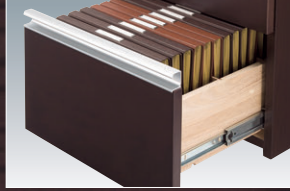

VP33 Dark Brown

木とアルミのマテリアルが生む、知的でシャープな空間演出。
木の質感とアルミフレームが織り成す、洗練されたエグゼクティブスペースの誕生。
書庫やサイドボードのスモーク扉も、上質モダンな効果を高めています。

●引出し

ペントレー引出し(右袖上段)

ファイル引出し(左袖上下段・右袖下段)

●サイドロック

左右袖箱はオールロック錠付

■共通仕様

天板/突板タイプ：ホワイートオーク突板(楳目)、ウレタン塗装
メラミンタイプ：メラミン化粧板、木目樹脂エッジ
パーティクルボード芯材
本体・前板・扉/強化プリントシート貼り
パーティクルボード芯材
デスク引出し・ロッカー扉取手部/アルミ押し出し材
書棚上扉・サイドボード中央扉/アルミフレーム
4mm厚フロスタクリル
カラー/ダークブラウン12

●両袖デスク

W1800

背面

W1600

突板天板タイプ	34-0161-0 KVP33-DEW ¥408,700	34-0162-0 KVP33-DEWS ¥405,300
メラミン天板タイプ	34-0161-1 KVP33-DEWM ¥408,700	34-0162-1 KVP33-DEWSM ¥405,300
	W1800 × D850 × H720	W1600 × D850 × H720

- オールロック錠、樹脂製ペントレー(右袖上段)、仕切板2枚(ファイル引出し)、天板コードホール付
- ファイル引出し(左袖上下段・右袖下段)、有効内寸/ W346 × D405 × H275 ●ソックダウン

■ワイヤリング

天板左右コーナーにはコードホール1ヶを装備。ホールの下は、袖箱背面が開閉式になっているのでメンテナンスも容易です。

KVP33-DEW・DEWM

KVP33-DEWS・DEWSM

●サイドボード