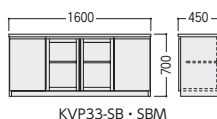

- オールロック錠、樹脂製ペントレー(右袖上段)、仕切板2枚(ファイル引出し)、天板コードホール付
- ファイル引出し(左袖上下段・右袖下段)、有効内寸/ W346 × D405 × H275 ●ソックダウン

■ワイヤリング

天板左右コーナーにはコードホール1ヶを装備。ホールの下は、袖箱背面が開閉式になっているのでメンテナンスも容易です。

KVP33-DEW・DEWM

KVP33-DEWS・DEWSM

●サイドボード

可動棚

●応接テーブル(※KVP33デスク天板とは、材質・仕上げが異なります。)

突板天板タイプ	34-0165-0 KVP33-SB ¥380,000
メラミン天板タイプ	34-0165-1 KVP33-SBM ¥380,000
	W1600 × D450 × H700

- 棚板3枚付

KVP33-SB・SBM

センターテーブル(パネル部)
34-0089-1 JKM-126CT-DC
¥175,400
W1200 × D600 × H450
応接テーブル P553