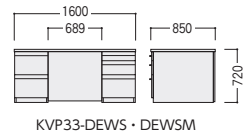

- オールロック錠、樹脂製ペントレー(右袖上段)、仕切板2枚(ファイル引出し)、天板コードホール付
- ファイル引出し(左袖上下段・右袖下段)、有効内寸/ W346 × D405 × H275 ●ソックダウン

■ワイヤリング

天板左右コーナーにはコードホール1ヶを装備。ホールの下は、袖箱背面が開閉式になっているのでメンテナンスも容易です。

KVP33-DEW・DEWM

KVP33-DEWS・DEWSM

●サイドボード

可動棚

●応接テーブル(※KVP33デスク天板とは、材質・仕上げが異なります。)

突板天板タイプ	34-0165-0 KVP33-SB ¥380,000
メラミン天板タイプ	34-0165-1 KVP33-SBM ¥380,000
	W1600 × D450 × H700

- 棚板3枚付

KVP33-SB・SBM

センターテーブル(パネル部)
34-0089-1 JKM-126CT-DC
¥175,400
W1200 × D600 × H450
応接テーブル P553