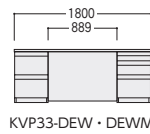

天板/突板タイプ：ホワイートオーク突板(楳目)、ウレタン塗装
メラミンタイプ：メラミン化粧板、木目樹脂エッジ
パーティクルボード芯材
本体・前板・扉/強化プリントシート貼り
パーティクルボード芯材
デスク引出し・ロッカー扉取手部/アルミ押し出し材
書棚上扉・サイドボード中央扉/アルミフレーム
4mm厚フロスタクリル
カラー/ダークブラウン12

●両袖デスク

W1800

背面

W1600

突板天板タイプ	34-0161-0 KVP33-DEW ¥408,700	34-0162-0 KVP33-DEWS ¥405,300
メラミン天板タイプ	34-0161-1 KVP33-DEWM ¥408,700	34-0162-1 KVP33-DEWSM ¥405,300
	W1800 × D850 × H720	W1600 × D850 × H720

- オールロック錠、樹脂製ペントレー(右袖上段)、仕切板2枚(ファイル引出し)、天板コードホール付
- ファイル引出し(左袖上下段・右袖下段)、有効内寸/ W346 × D405 × H275 ●ソックダウン

■ワイヤリング

天板左右コーナーにはコードホール1ヶを装備。ホールの下は、袖箱背面が開閉式になっているのでメンテナンスも容易です。

KVP33-DEW・DEWM

KVP33-DEWS・DEWSM

●サイドボード